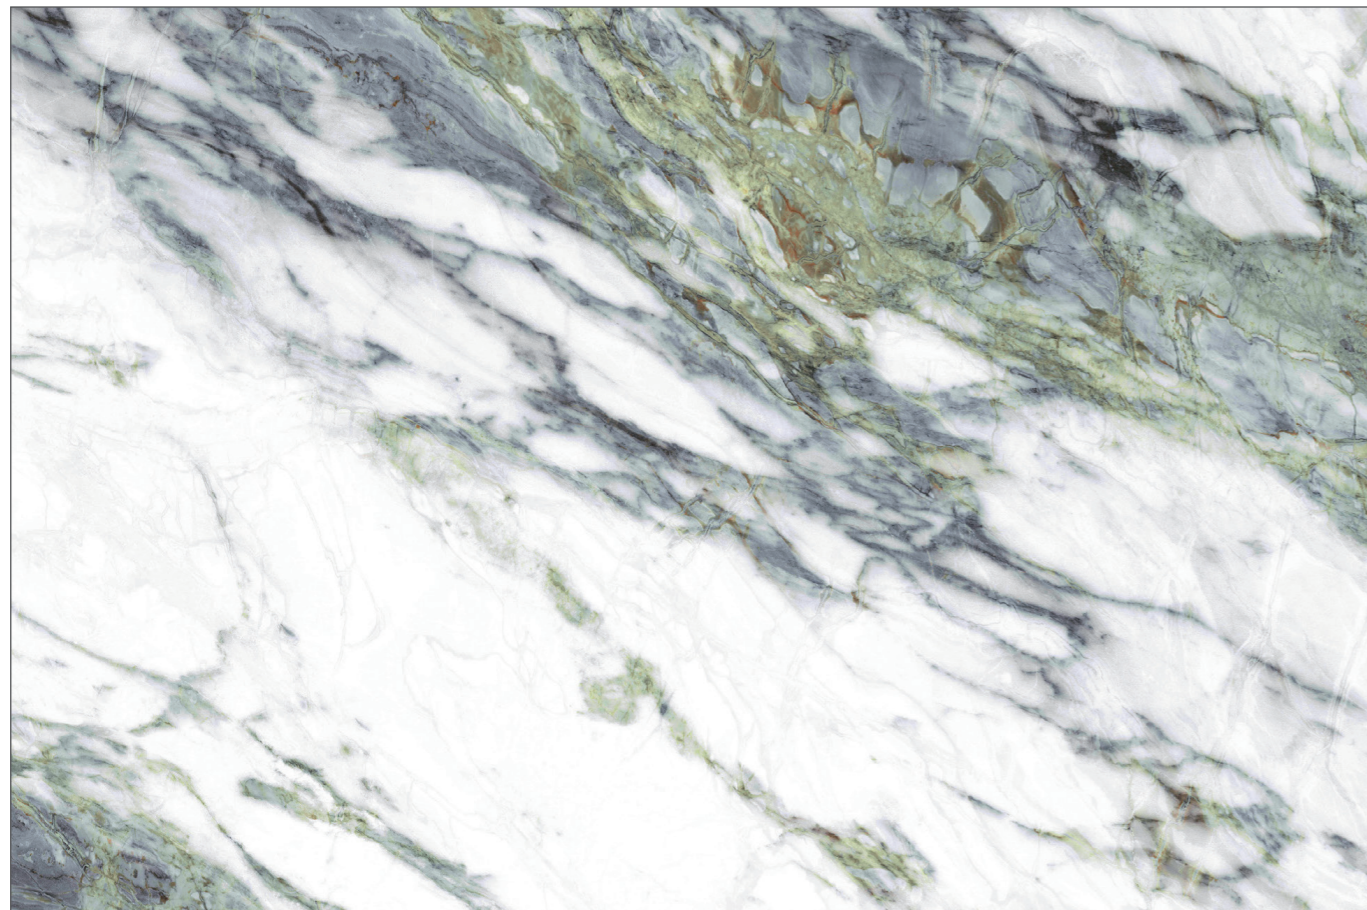

*marble*

48x71" 120x180 A FACE

tp GR fl v<sup>1</sup> Mohs: 6

NANO

48x71" 120x180 B FACE

tp GR fl v<sup>1</sup> Mohs: 6

NANO

COSTA BRAVA