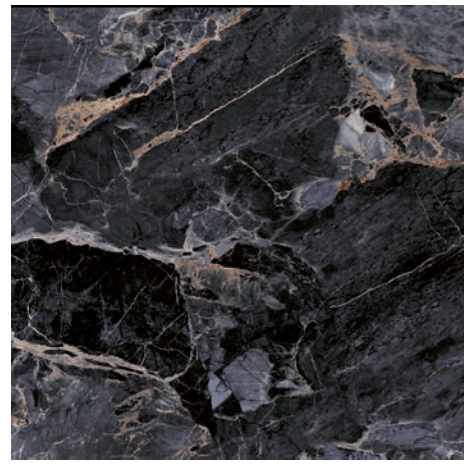

MR v<sup>3</sup>

24x24" 60x60

tp MR v<sup>3</sup>

LIMA

16x48" 40x120

GRV<sup>3</sup>

16x48" 40x120 DECOFON

GRV<sup>3</sup>