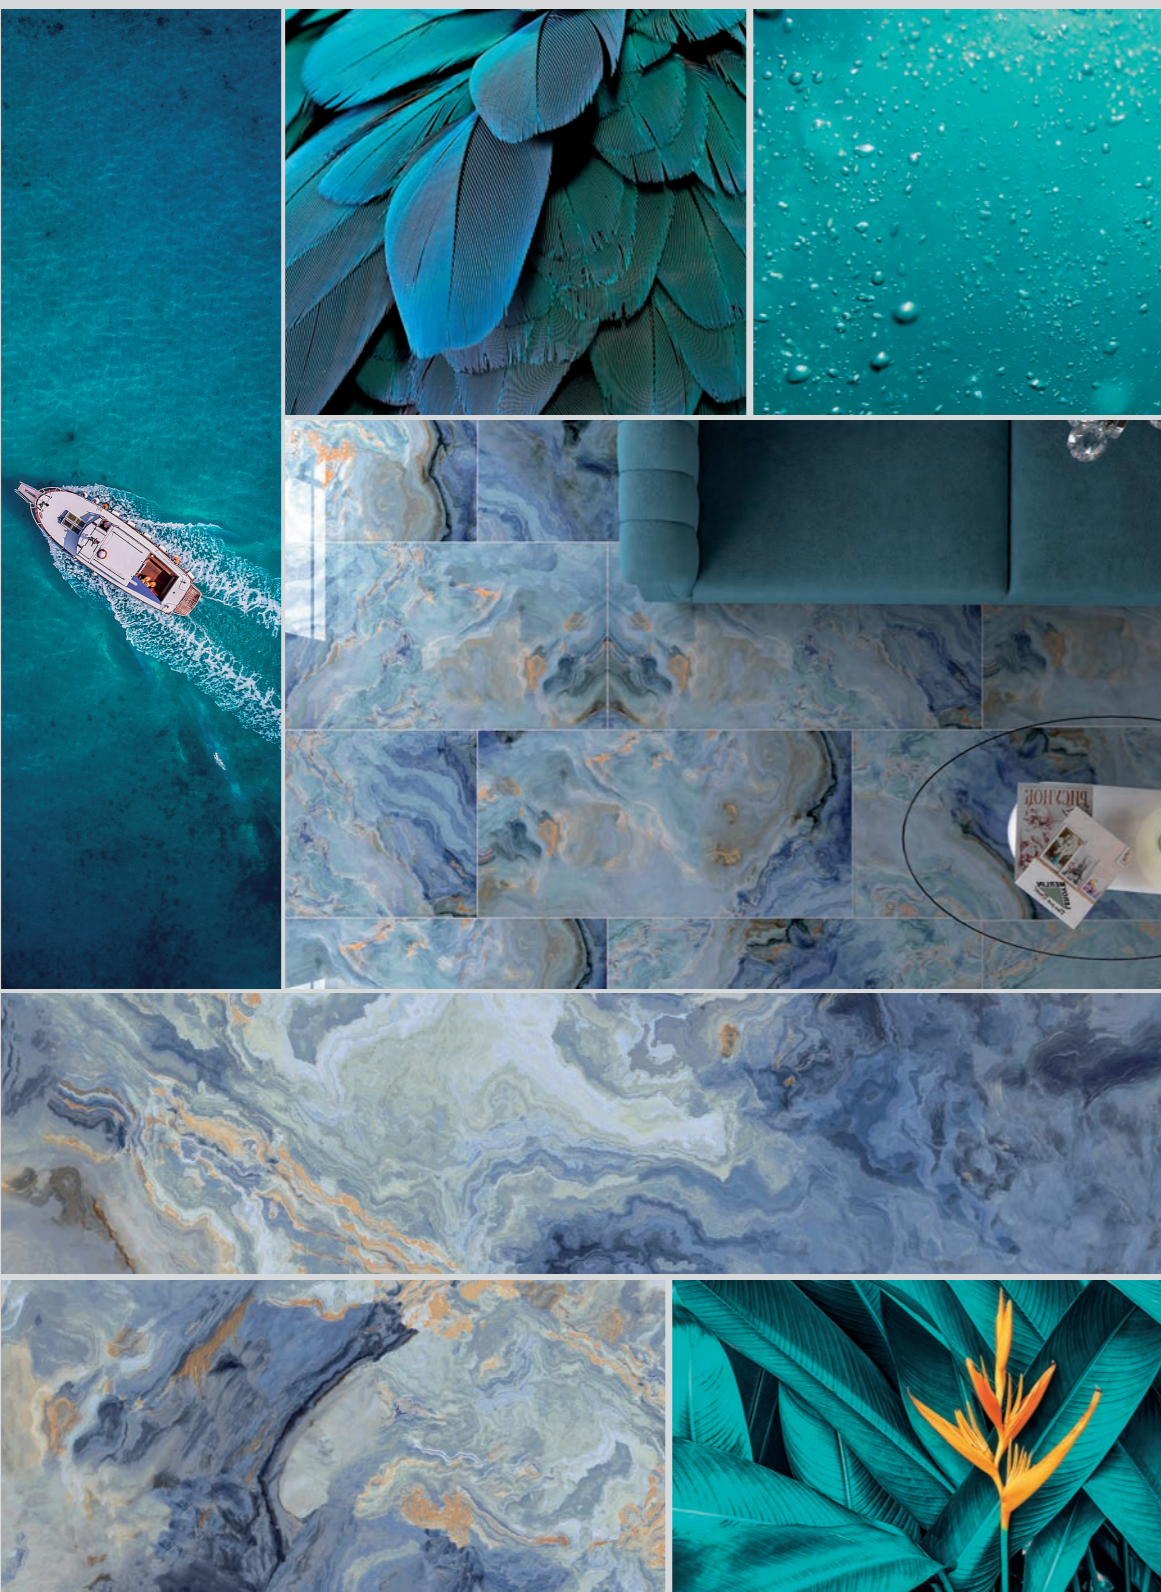

24x48" 60x120

tp GR fl v³ Mohs:5.5

NANO