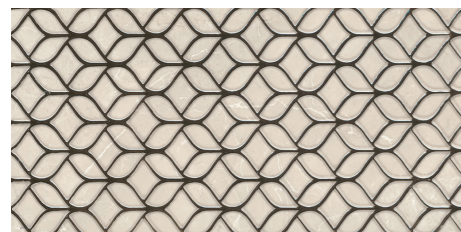

12x24" 30x60 WHITE

↓ G v<sup>2</sup>

12x24" 30x60 GREY

↓ G v<sup>2</sup>

12x24" 30x60 WHITE DECOFON

↓ G v<sup>2</sup>

12x24" 30x60 GREY DECOFON

↓ G v<sup>2</sup>