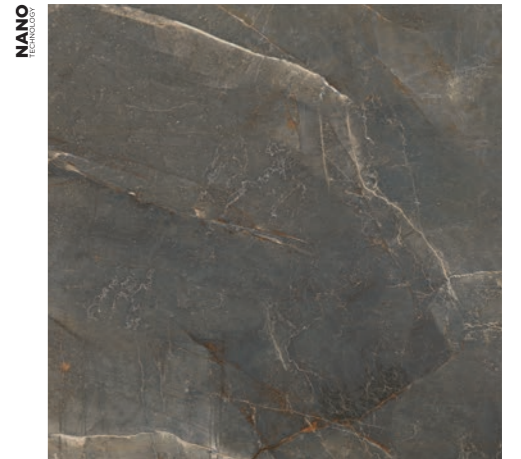

24x24" 60x60 GREY

tp GR fl v³ Mohs: 5

NANO

NANO

! M v³