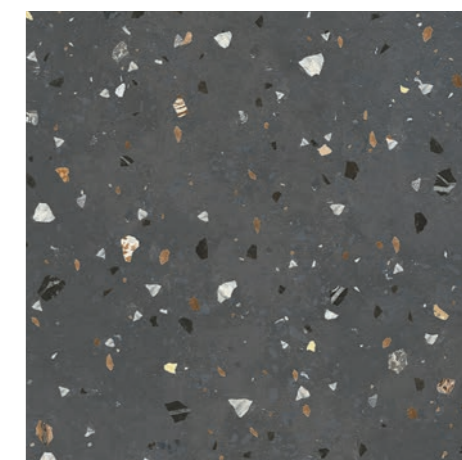

24x48" 60x120 ANTHRACITE

tpRMv<sup>3</sup>

SEMPRE JUNIOR

24x24" 60x60 GRIGIO  
24x24" 61x61 GRIGIO

24x24" 60x60 NERO  
24x24" 61x61 NERO

24x24" 60x60 BIANCO  
24x24" 61x61 BIANCO

24x24" 60x60 ROSA  
24x24" 61x61 ROSA