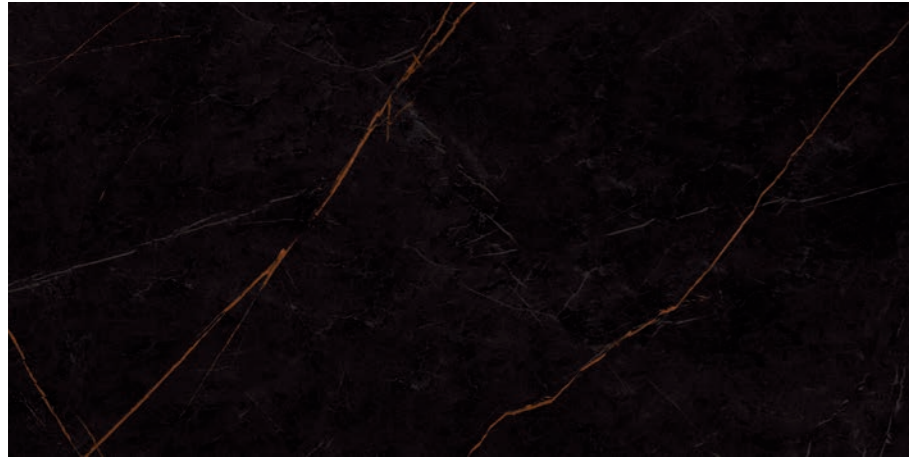

24x48" 60x120

tp R sl v<sup>3</sup>

12x48" / 30x120 STEP

**BELLATRIX**

NANO  
TECHNOLOGY

24x48" 60x120

tp GR fl v<sup>2</sup> Mohs:5.5

**CHARLOTTE**