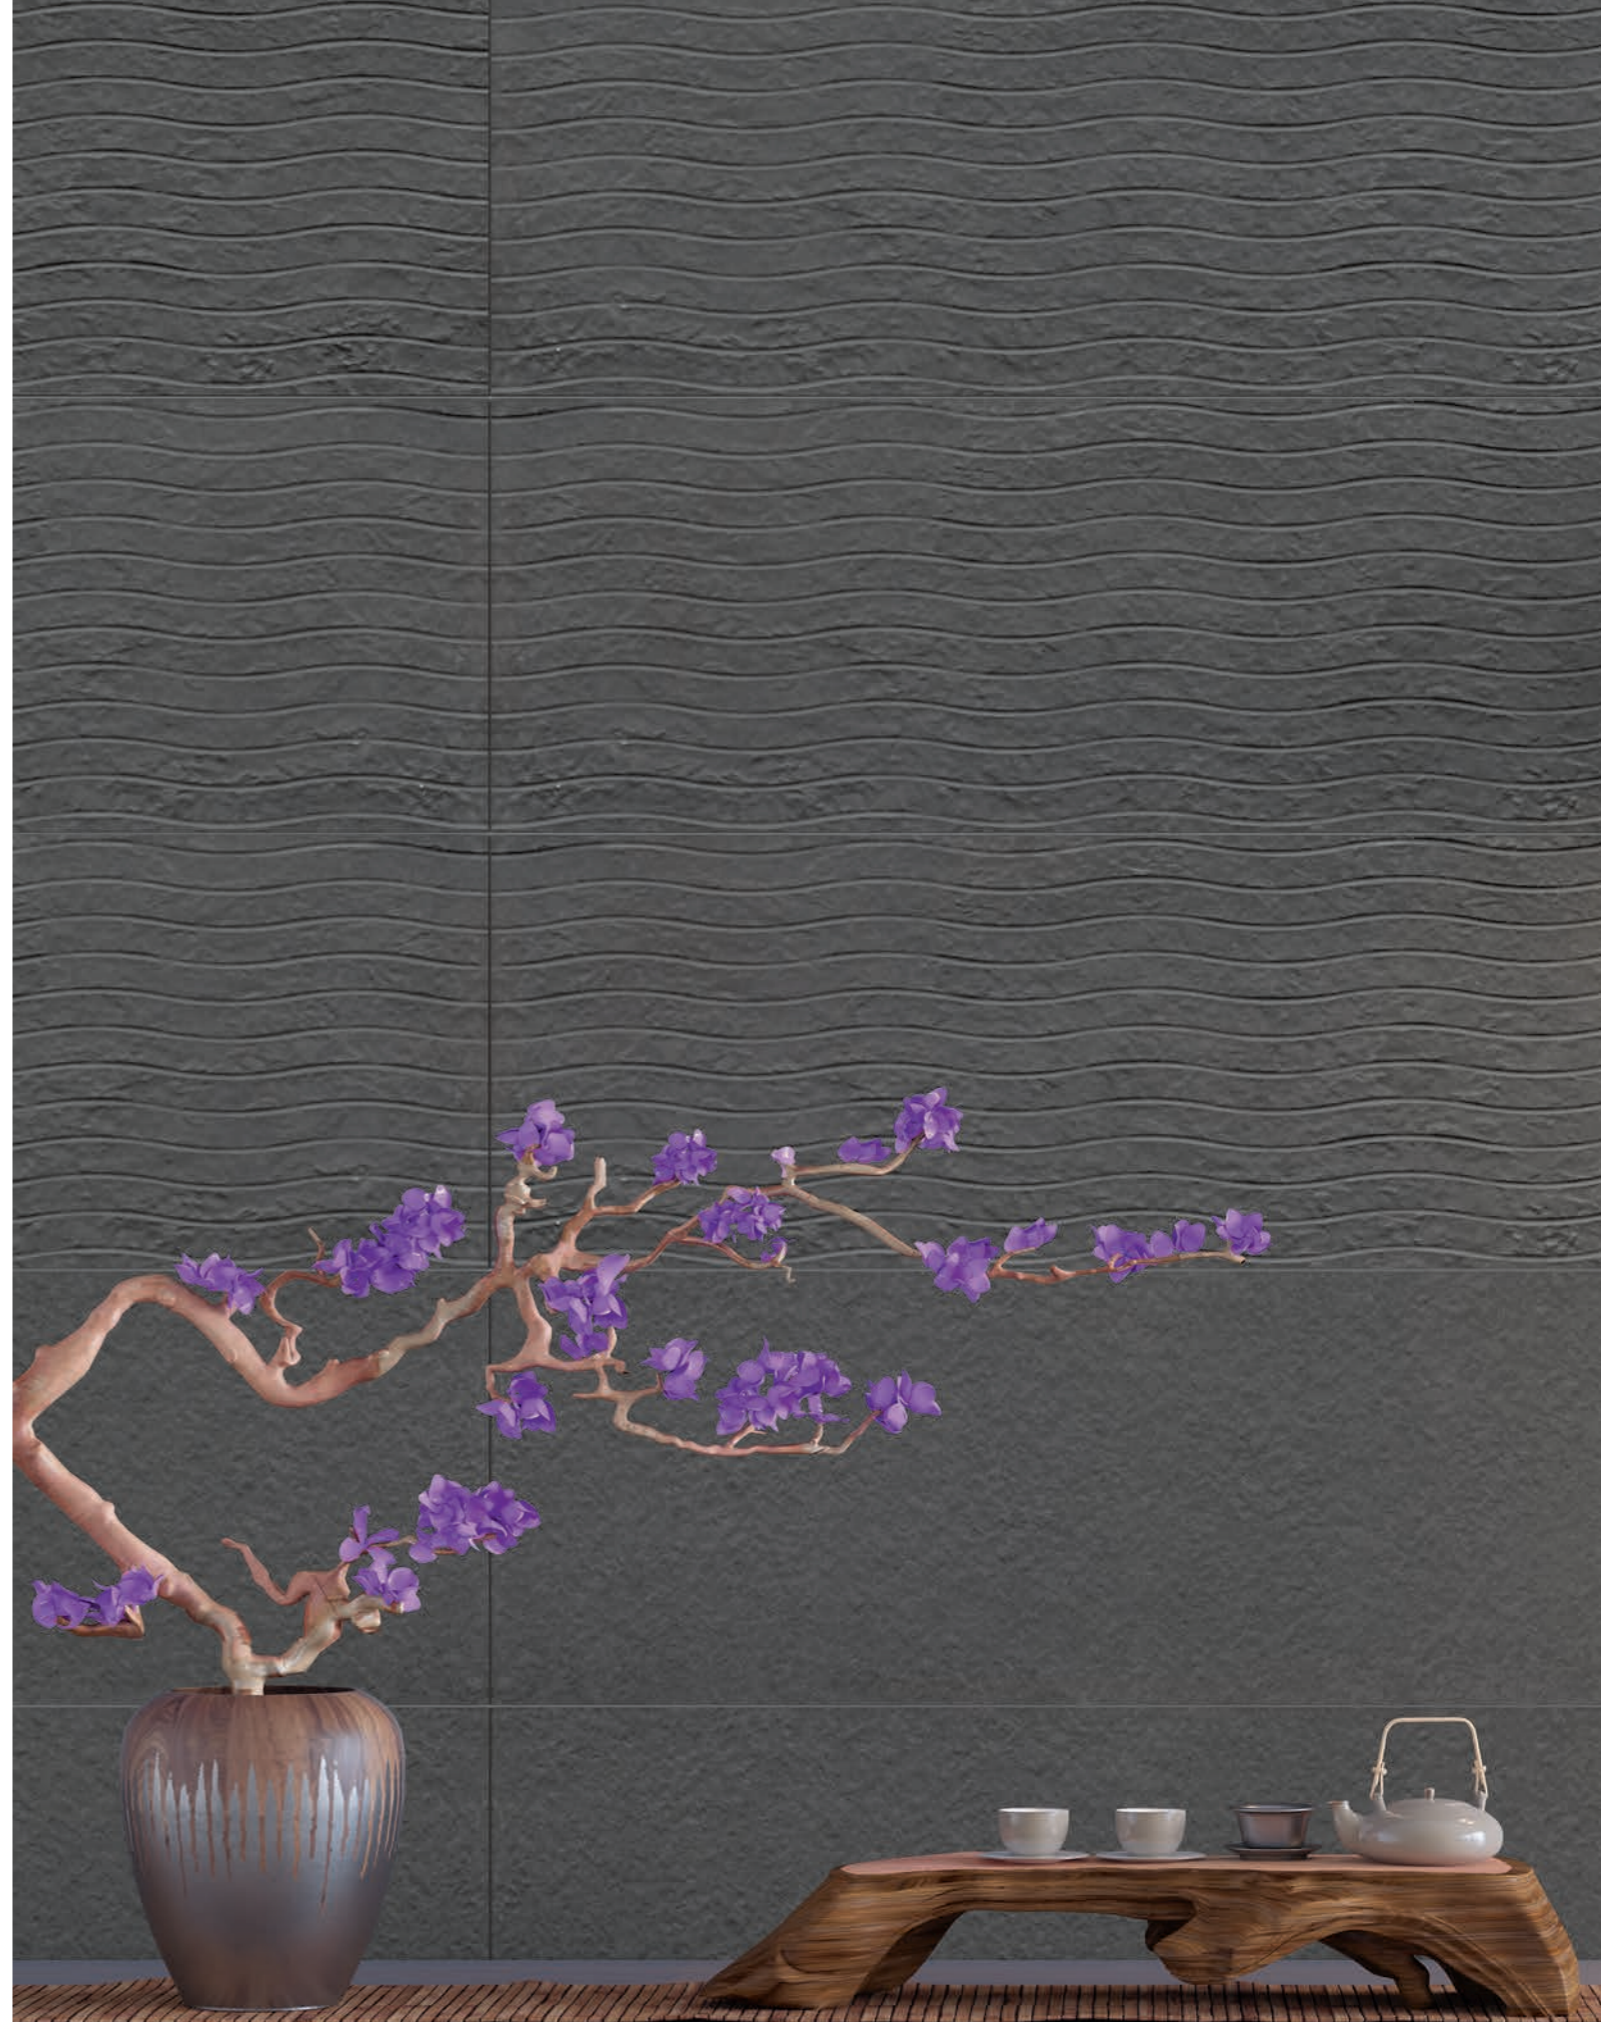

16x36" 30x90 GRIS

16x36" 30x90 NERO

RMV1

18x18" 45x45 GRIS RMV1

18x18" 45x45 NERO RMV1

16x36" 30x90 WHITE

!RM v<sup>2</sup> 16x36" 30x90 WHITE DECOFON

!RM v<sup>2</sup>